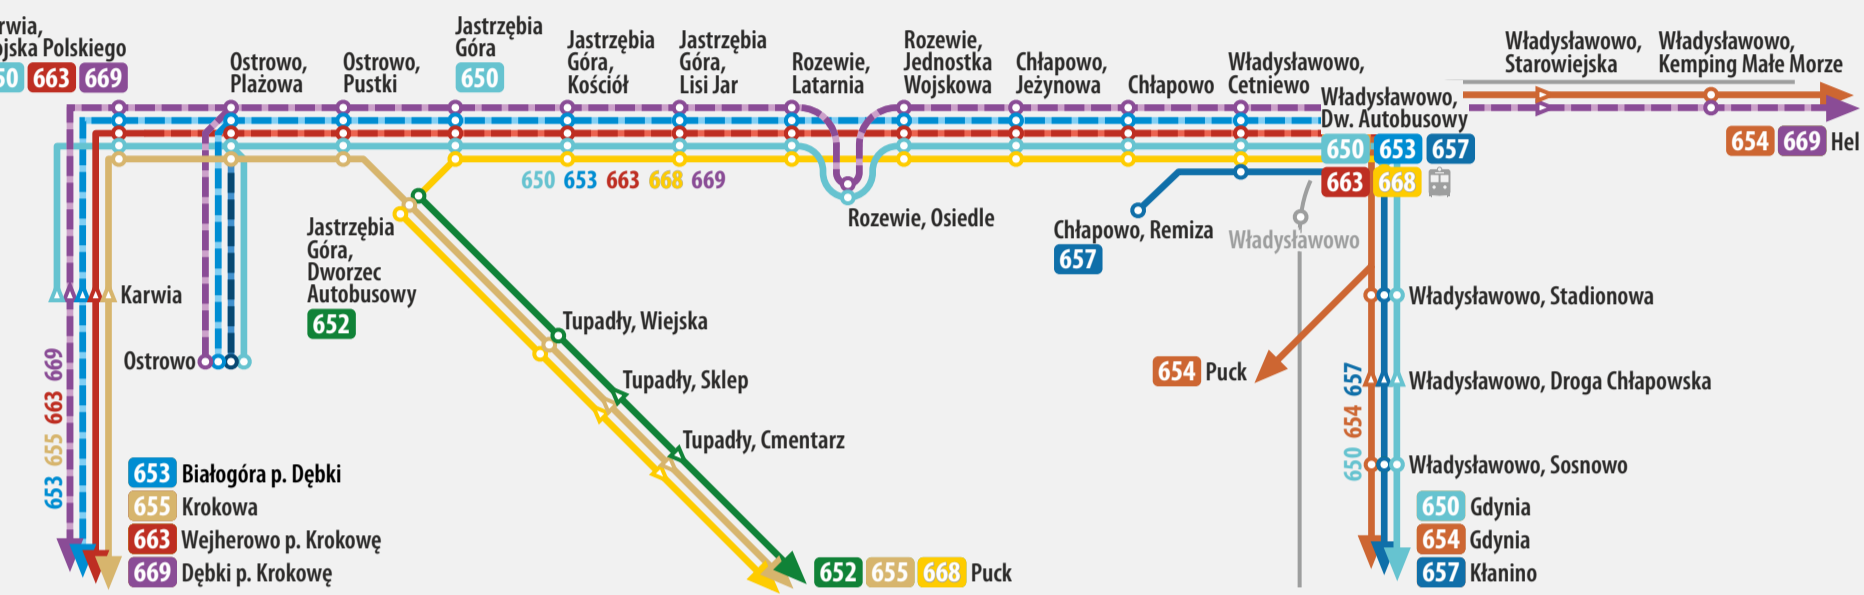

# sieć połączeń regionalnych

## Karwia - Władysławowo

Linie 653, 669 (oraz 663 na odcinku Karwia - Władysławowo) funkcjonują tylko w sezonie letnim.  
 Linia 654 funkcjonuje tylko poza sezonem letnim.  
 Linie 650, 652, 655, 668 funkcjonują przez cały rok.

## Wejherowo

## Legenda

- 640 linia ciągła: połączenie regionalne - całoroczne
- 666 linia kreskowana: połączenie regionalne - tylko w sezonie letnim
- przystanek tylko we wskazanym kierunku
- Puck** siedziba powiatu
- Gniewino** siedziba gminy
- Rozewie inne miejscowości
- Koleczkowo przystanek początkowo-końcowy
- Swarzewo możliwość przesiadki na pociąg
- Wejherowo linia kolejowa