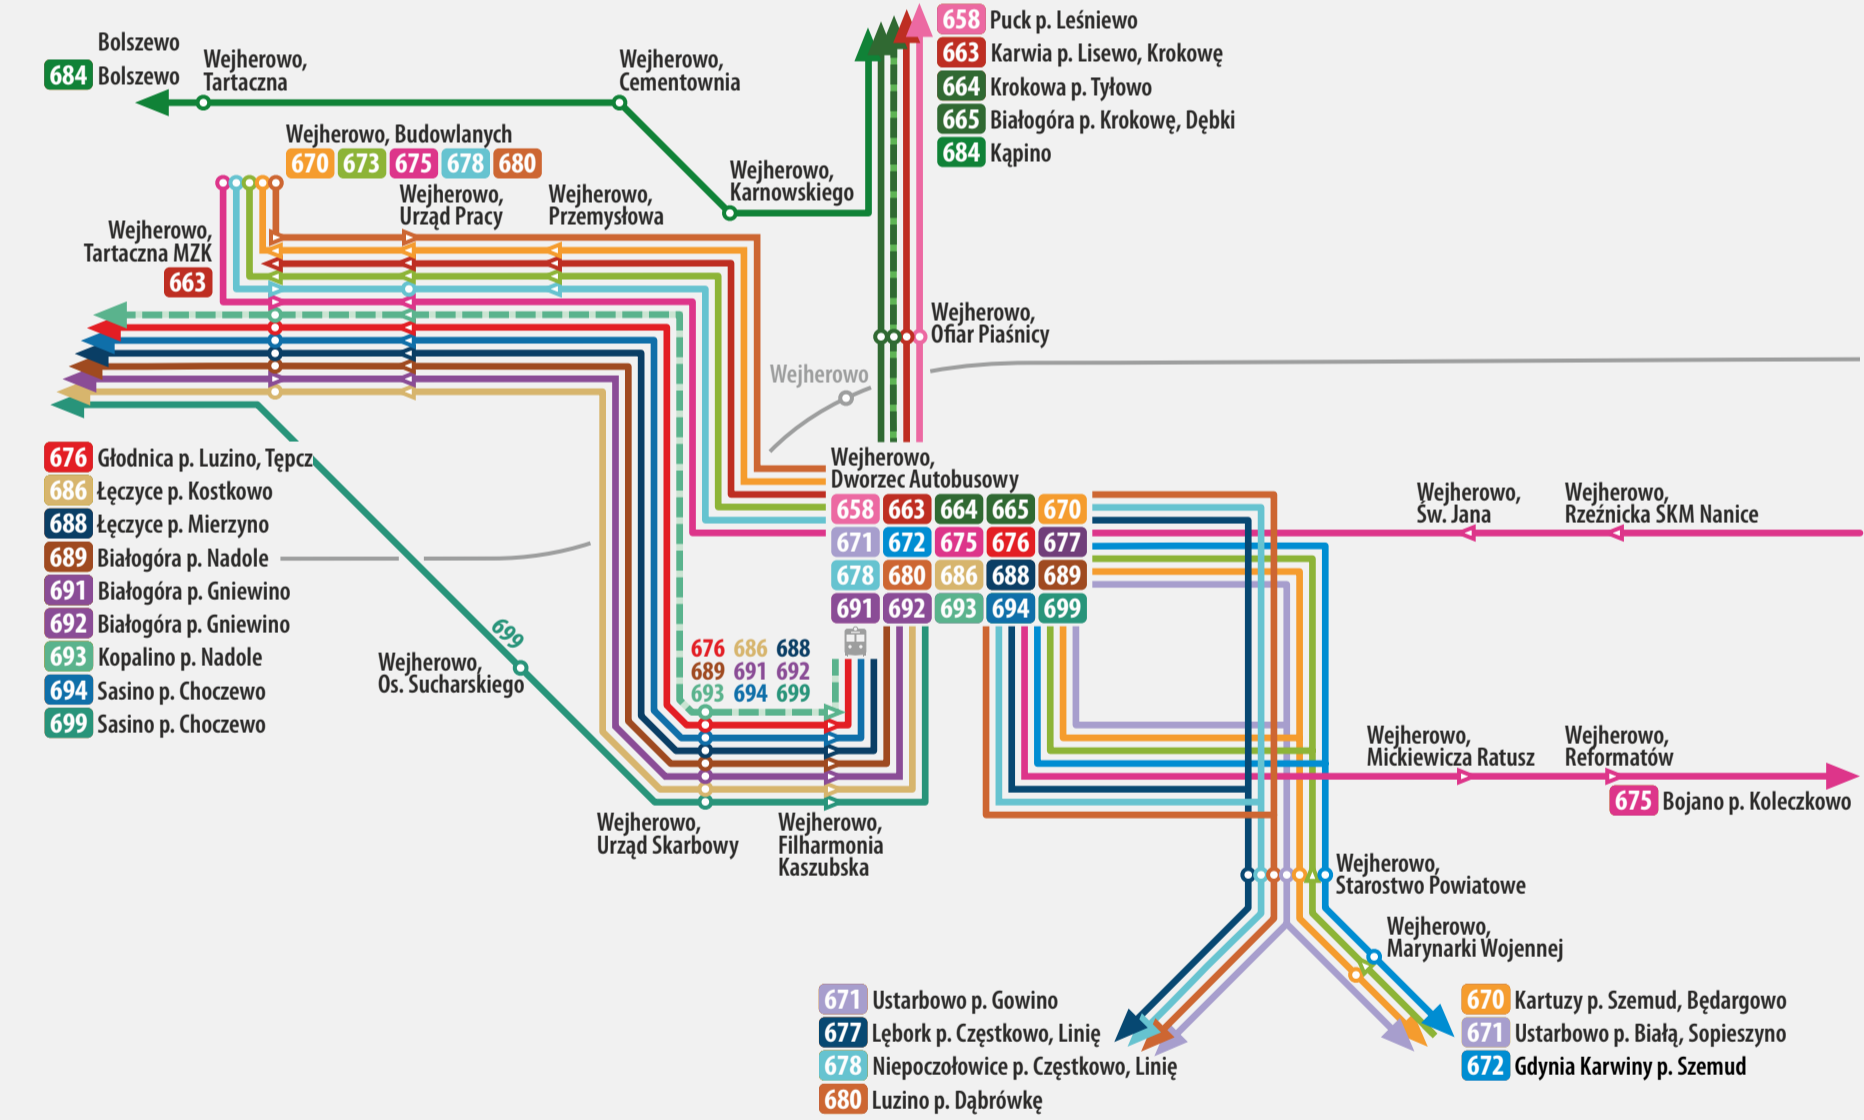

# sieć połączeń regionalnych

## Karwia - Władysławowo

Linie 653, 669 (oraz 663 na odcinku Karwia - Władysławowo) funkcjonują tylko w sezonie letnim.  
 Linia 654 funkcjonuje tylko poza sezonem letnim.  
 Linie 650, 652, 655, 668 funkcjonują przez cały rok.

## Wejherowo

## Legenda

- 640 linia ciągła: połączenie regionalne - całoroczne
- 666 linia kreskowana: połączenie regionalne - tylko w sezonie letnim
- przystanek tylko we wskazanym kierunku
- Puck** siedziba powiatu
- Gniewino** siedziba gminy
- Rozewie inne miejscowości
- Koleczkowo przystanek początkowo-końcowy
- Swarzewo możliwość przesiadki na pociąg
- Wejherowo linia kolejowa