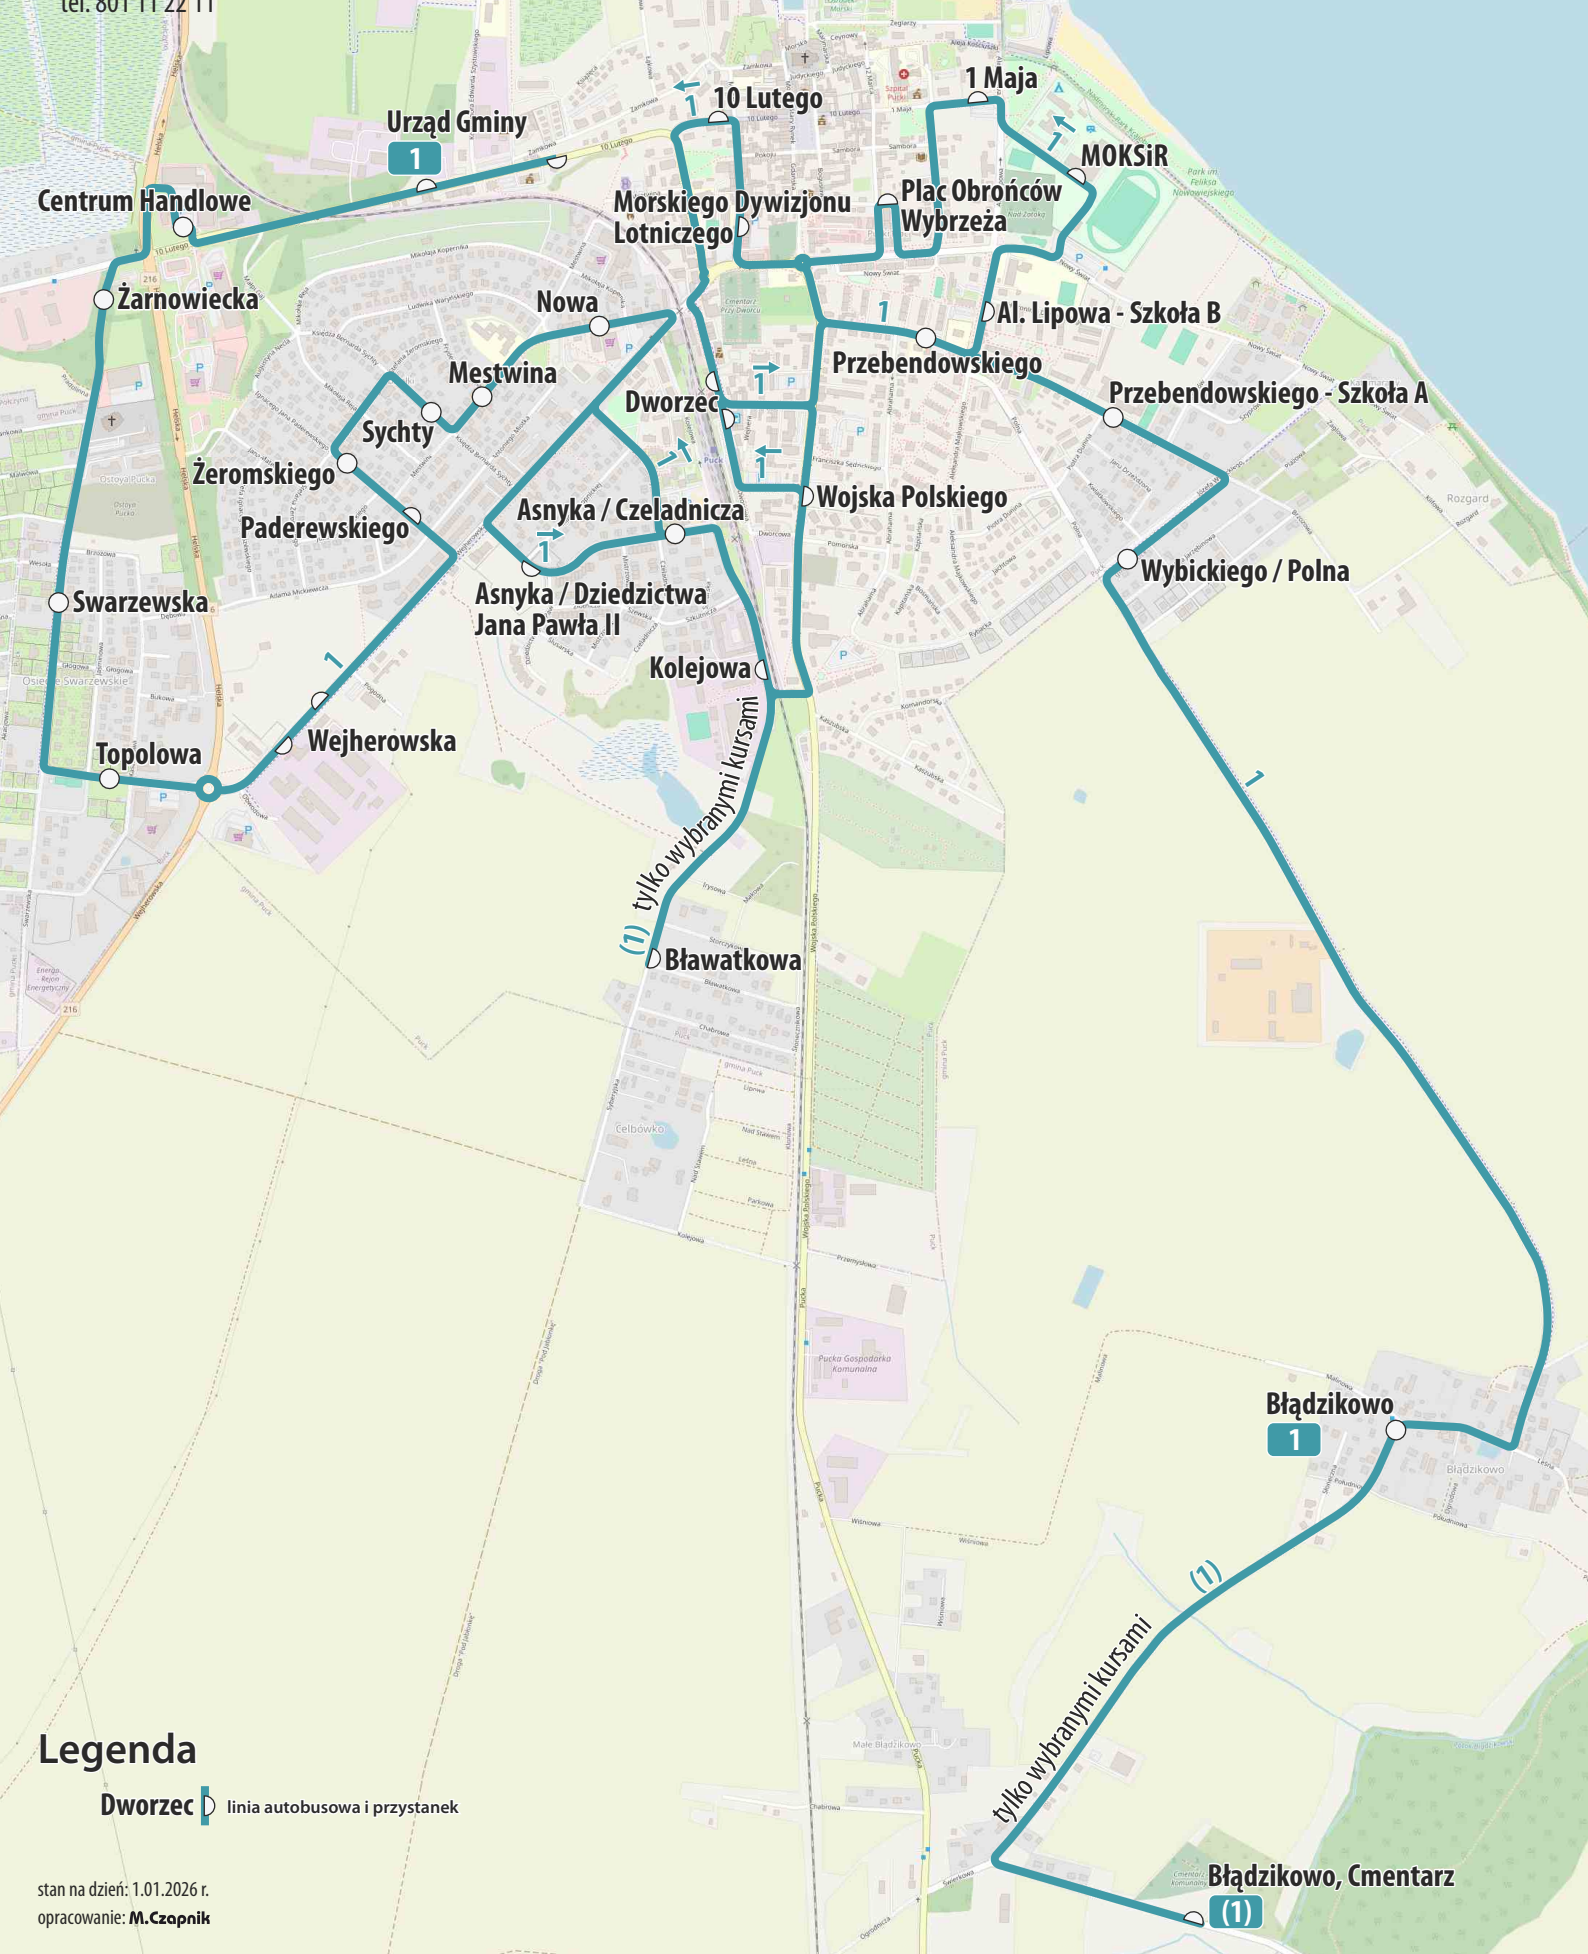

## komunikacja miejska

### Legenda

**Dworzec** linia autobusowa i przystanek

stan na dzień: 1.01.2026 r.  
 opracowanie: M.Czapnik

**Bładzicko, Cmentarz**