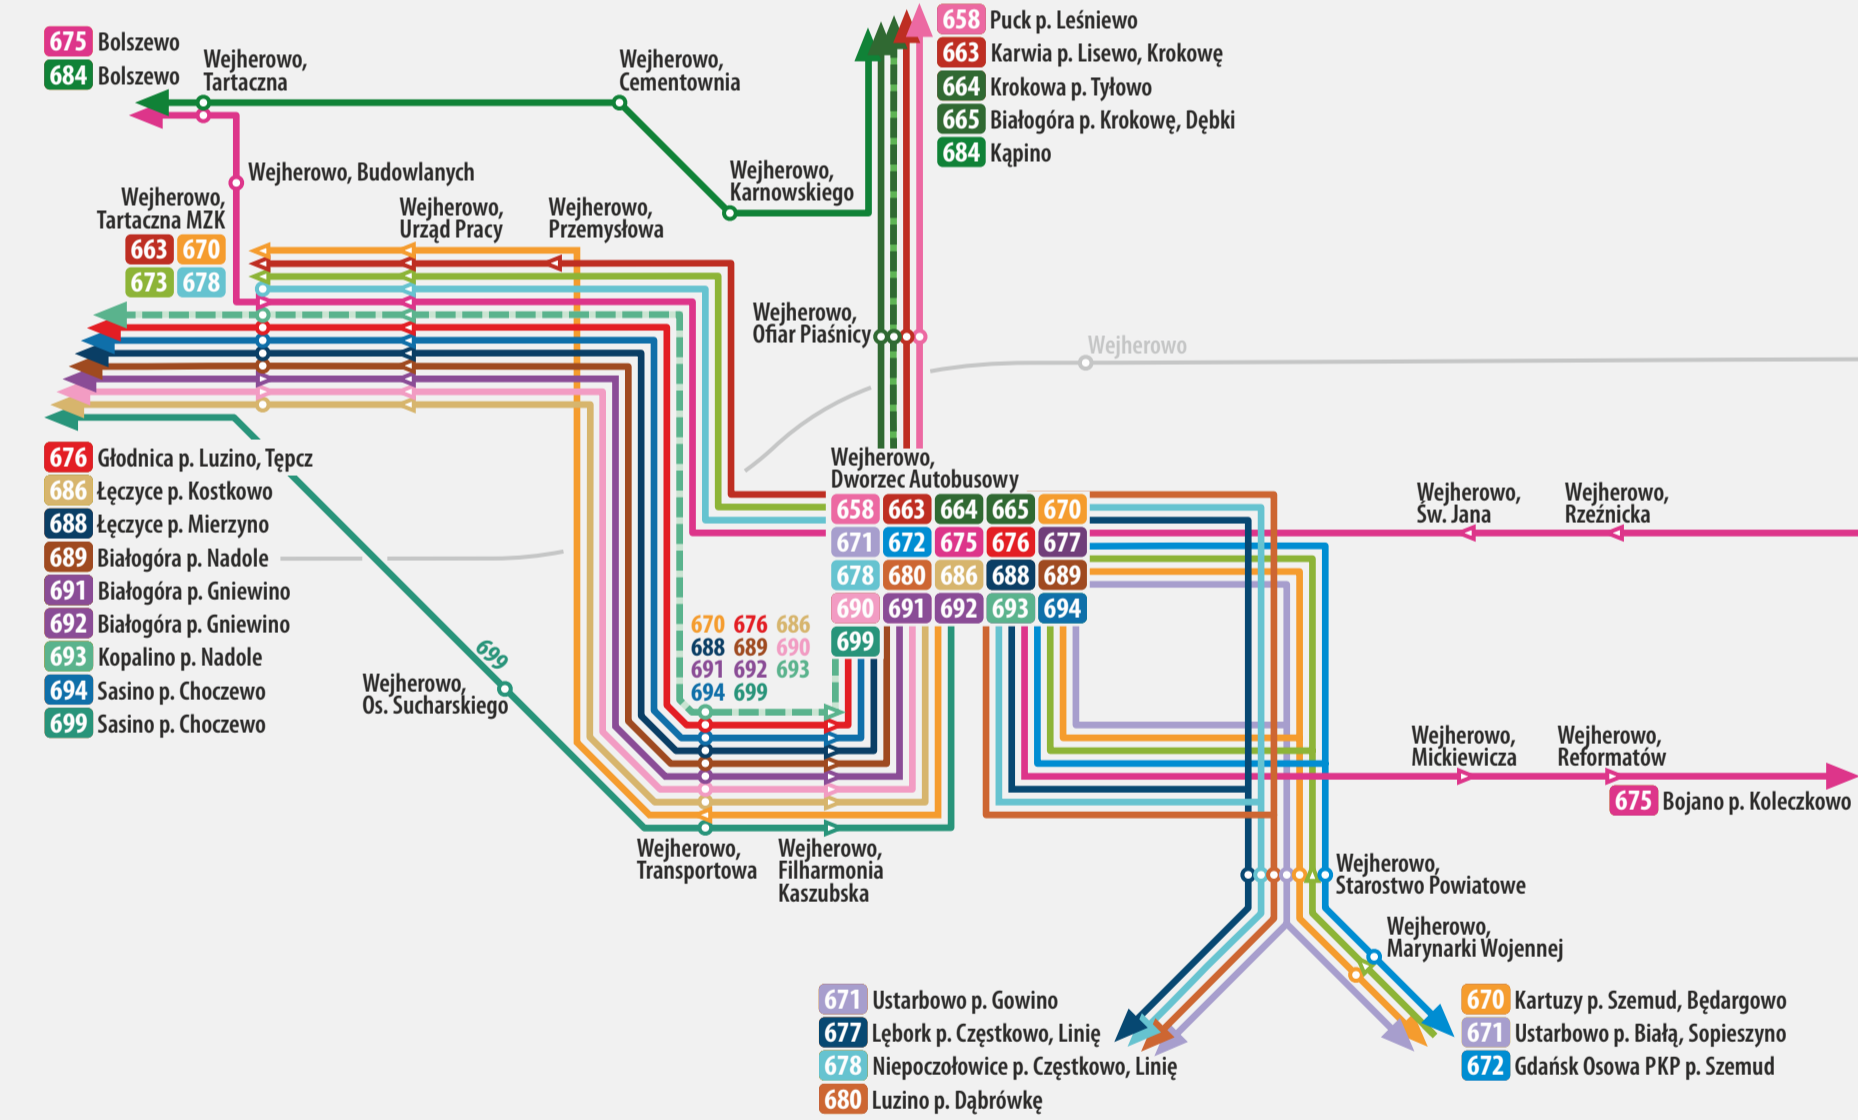

www.pksgdynia.pl
 biuro@pksgdynia.pl
 tel. 801 11 22 11

sieć połączeń regionalnych

Karwia - Władysławowo

Linie 651 653 659 (oraz 653 na odcinku Karwia - Władysławowo) funkcjonują tylko w sezonie letnim.
 Linie 650 652 655 658 659 funkcjonują przez cały rok.

Wejherowo

Legenda

- 640 linia ciągła: połączenie regionalne - całoroczne
- 666 linia kreskowana: połączenie regionalne - tylko w sezonie letnim
- ▲ przystanek tylko we wskazanym kierunku
- Puck** siedziba powiatu
- Gniewino** siedziba gminy
- Rozewie inne miejscowości
- Koleczkowo** przystanek początkowo-końcowy
- Wejherowo linia kolejowa

Tylko w sezonie letnim