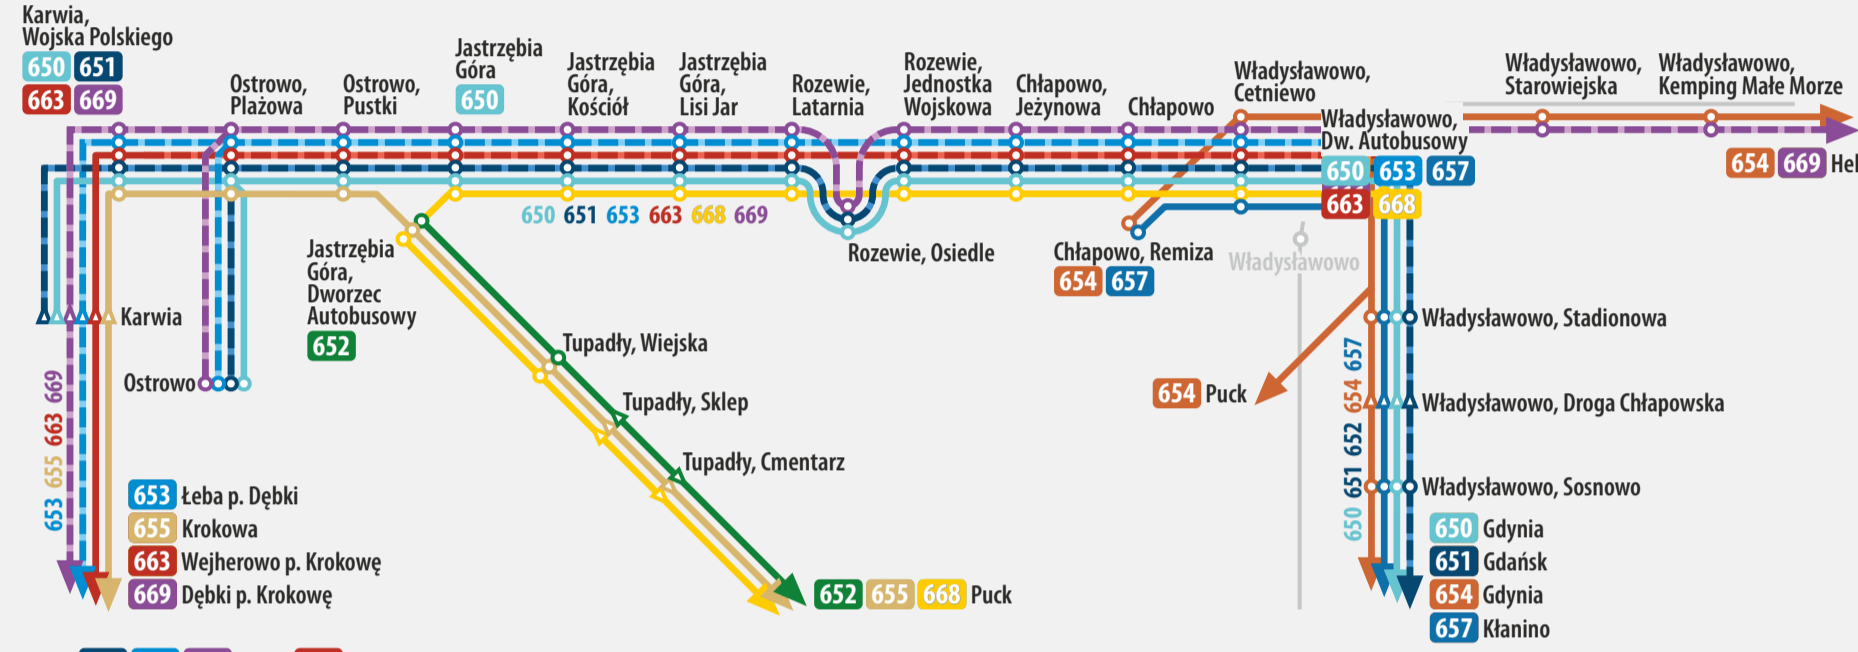

www.pksgdynia.pl
 biuro@pksgdynia.pl
 tel. 801 11 22 11

sieć połączeń regionalnych

Karwia - Władysławowo

Linie 651 653 659 (oraz 653 na odcinku Karwia - Władysławowo) funkcjonują tylko w sezonie letnim.
 Linie 650 652 655 658 659 funkcjonują przez cały rok.

Wejherowo

Legenda

- 640 linia ciągła: połączenie regionalne - całoroczne
- 666 linia kreskowana: połączenie regionalne - tylko w sezonie letnim
- ▲ przystanek tylko we wskazanym kierunku
- Puck** siedziba powiatu
- Gniewino** siedziba gminy
- Rozewie inne miejscowości
- Koleczkowo** przystanek początkowo-końcowy
- Wejherowo linia kolejowa

Tylko w sezonie letnim