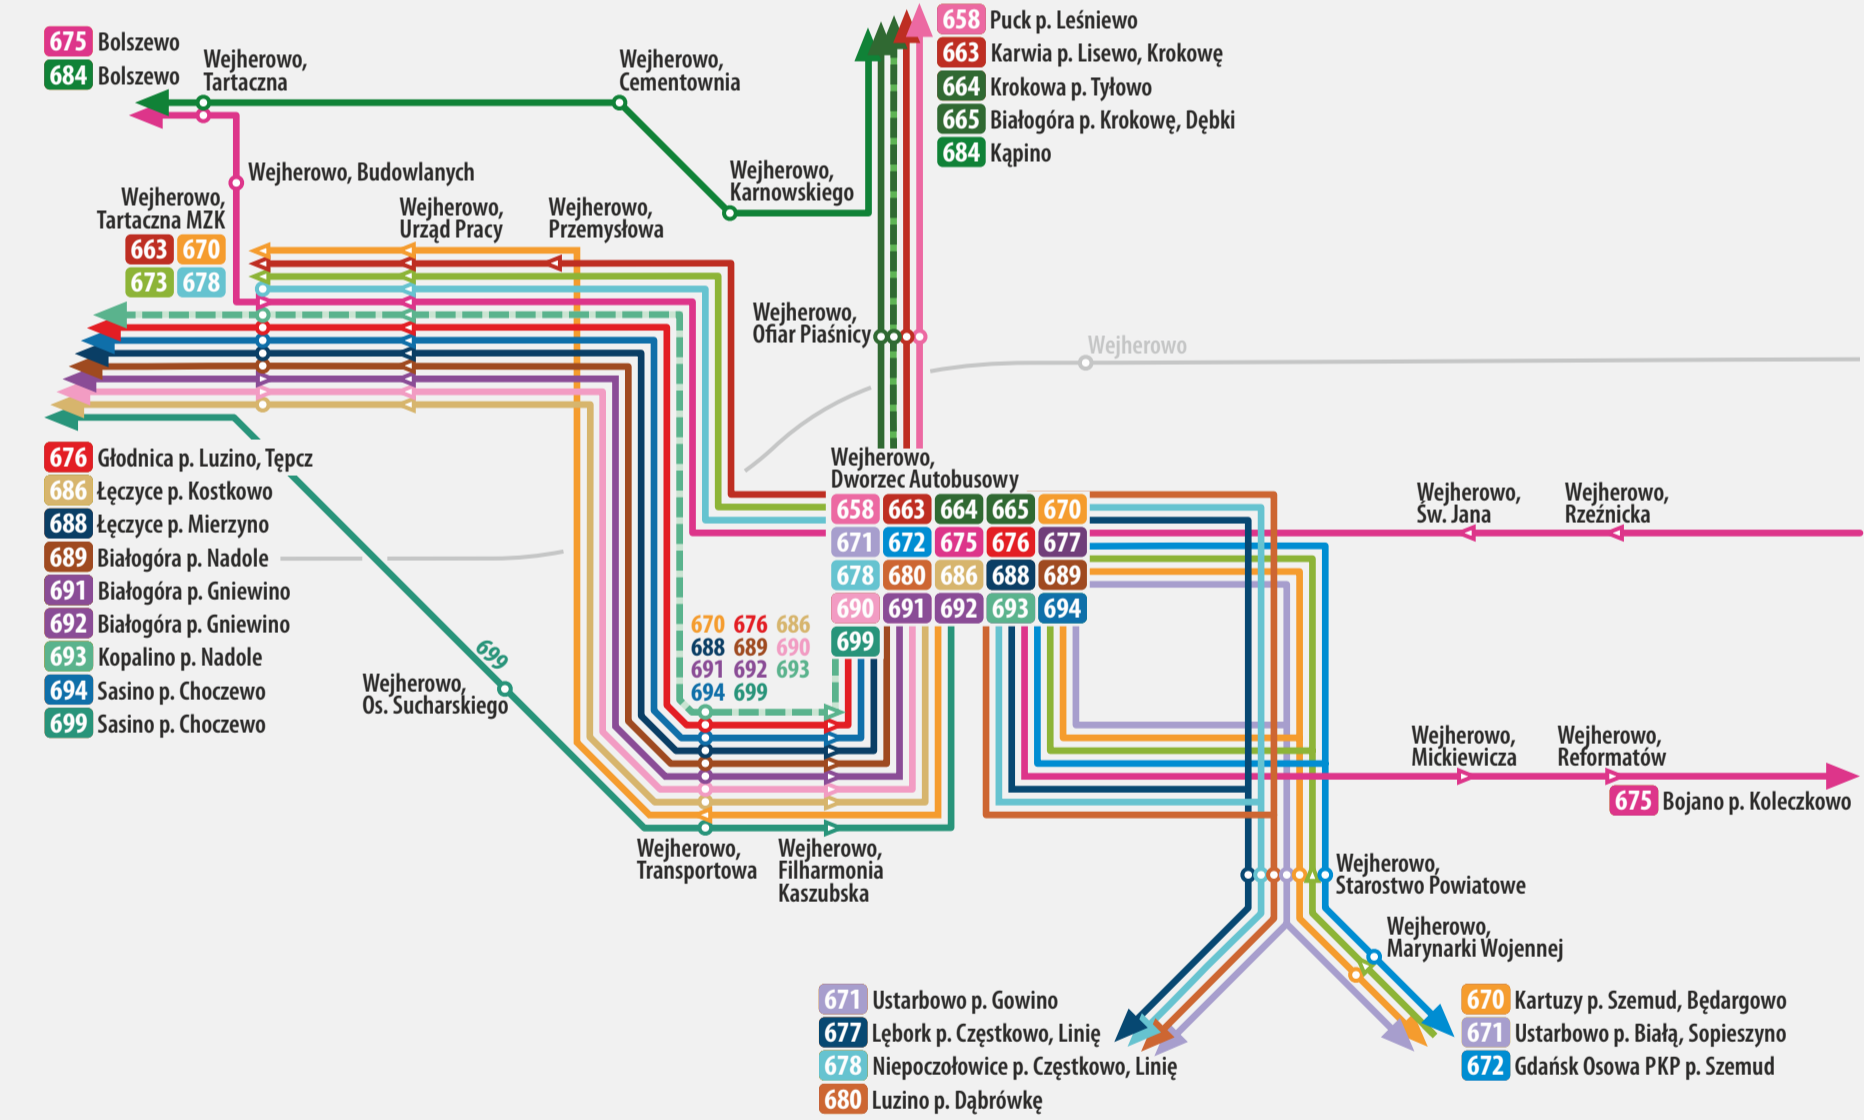

www.pksgdynia.pl
 biuro@pksgdynia.pl
 tel. 801 11 22 11

sieć połączeń regionalnych

Karwia - Władysławowo

Linie 651 653 669 (oraz 663 na odcinku Karwia - Władysławowo) funkcjonują tylko w sezonie letnim.
 Linie 650 652 655 668 funkcjonują przez cały rok.

Wejherowo

Legenda

- 640 linia ciągła: połączenie regionalne - całoroczne
- 666 linia kreskowana: połączenie regionalne - tylko w sezonie letnim
- przystanek tylko we wskazanym kierunku
- Puck** siedziba powiatu
- Gniewino** siedziba gminy
- Rozewie inne miejscowości
- Koleczkowo** przystanek początkowo-końcowy
- Wejherowo linia kolejowa

stan na dzień: 1.01.2025 r.

Uwaga! Na schemacie prezentowane są wybrane przystanki. Szczegóły w rozkładzie jazdy.

opracowanie: M.Czapnik

Tylko w sezonie letnim

Tylko w sezonie letnim