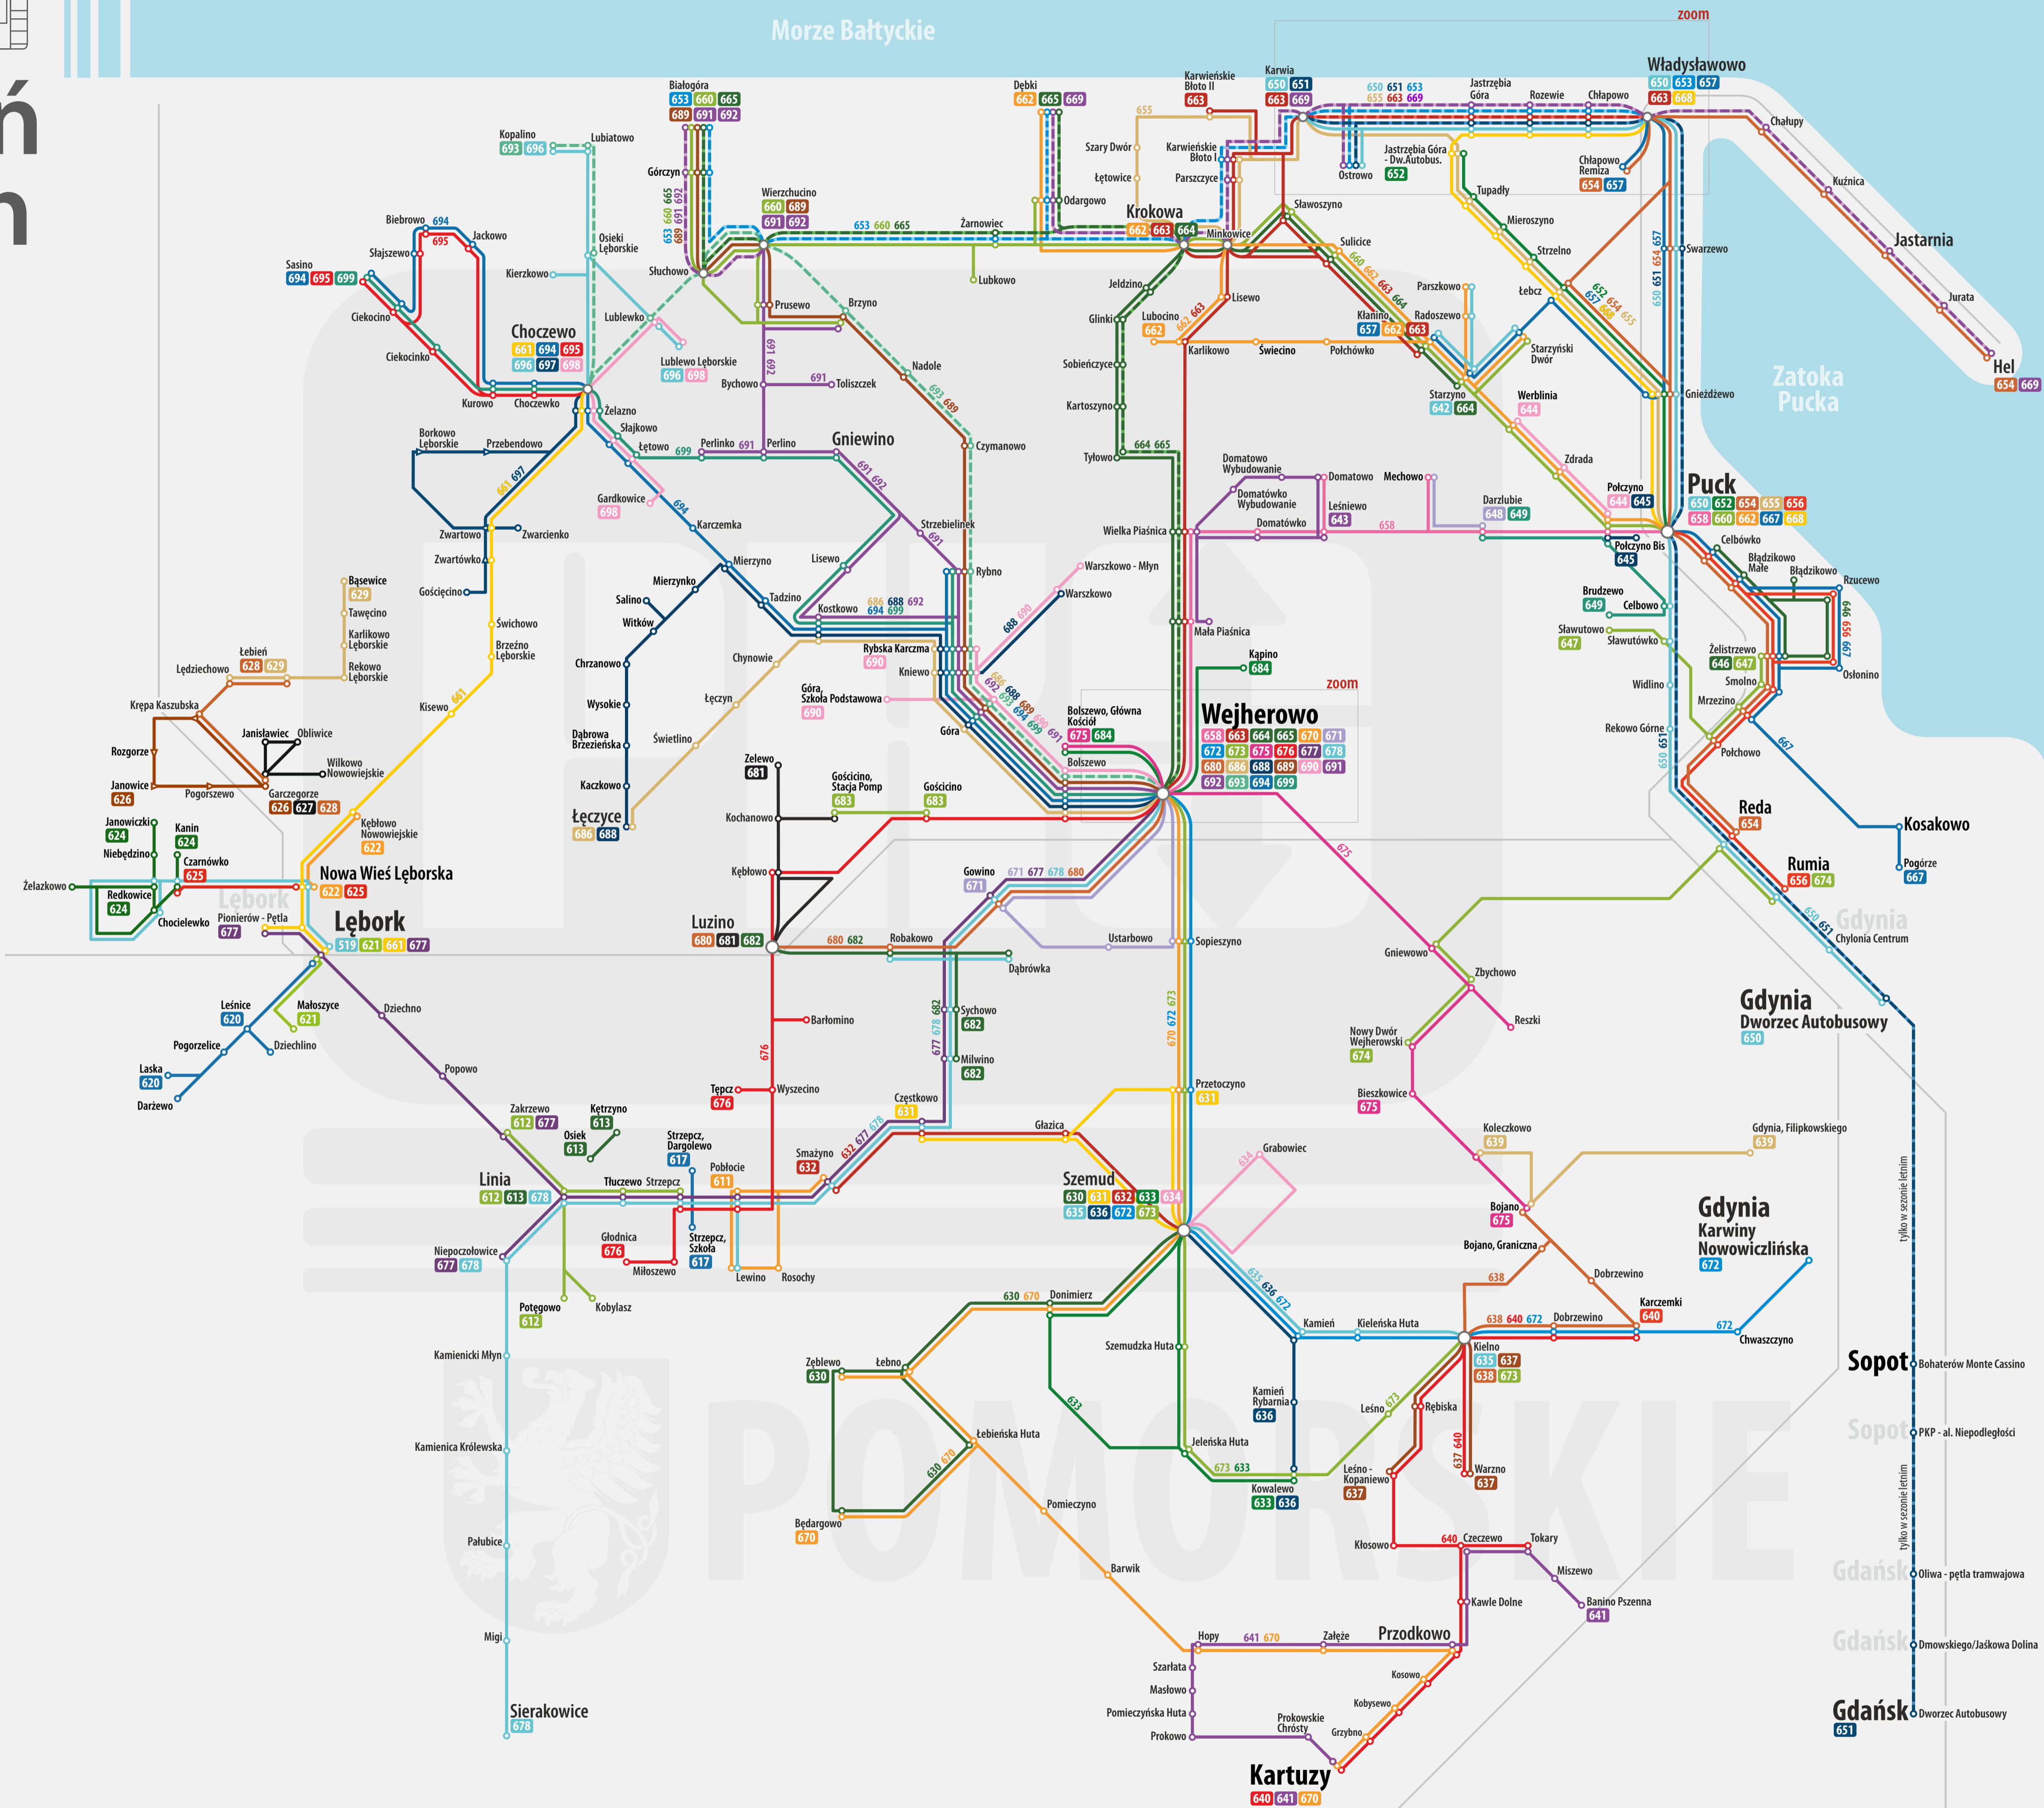

www.pksgdynia.pl
 biuro@pksgdynia.pl
 tel. 801 11 22 11

sieć połączeń regionalnych

Karwia - Władysławowo

Linie 651 653 669 (oraz 663 na odcinku Karwia - Władysławowo) funkcjonują tylko w sezonie letnim.
 Linie 650 652 655 668 funkcjonują przez cały rok.

Wejherowo

Legenda

- 640 linia ciągła: połączenie regionalne - całoroczne
- 666 linia kreskowana: połączenie regionalne - tylko w sezonie letnim
- przystanek tylko we wskazanym kierunku
- Puck** siedziba powiatu
- Gniewino** siedziba gminy
- Rozewie inne miejscowości
- Koleczkowo** przystanek początkowo-końcowy
- Wejherowo linia kolejowa

stan na dzień: 1.01.2025 r.

Uwaga! Na schemacie prezentowane są wybrane przystanki. Szczegóły w rozkładzie jazdy.

opracowanie: M.Czapnik

Tylko w sezonie letnim

Tylko w sezonie letnim