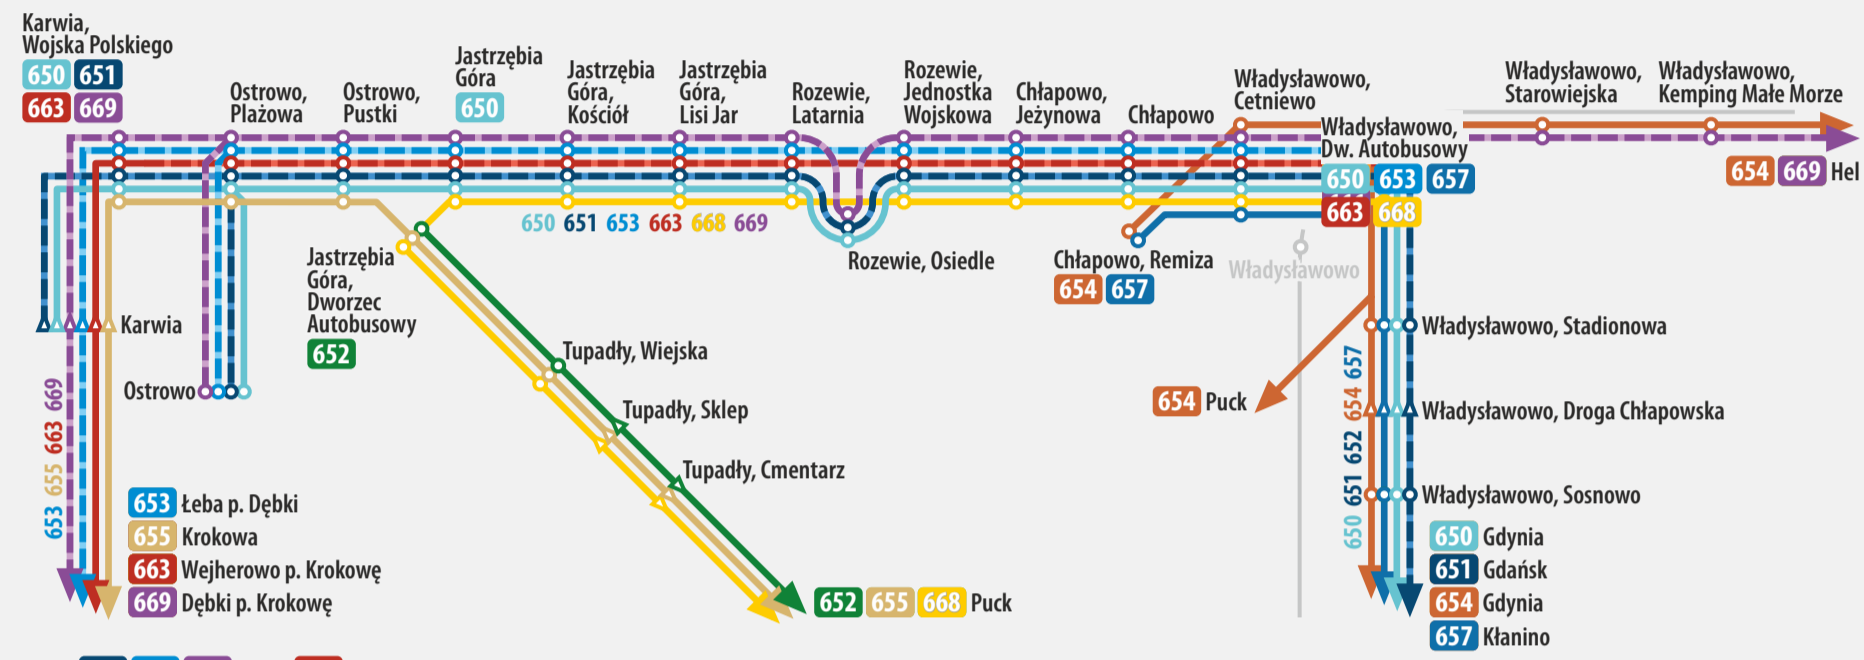

www.pksgdynia.pl
 biuro@pksgdynia.pl
 tel. 801 11 22 11

sieć połączeń regionalnych

Karwia - Władysławowo

Linie 651 653 669 (oraz 663 na odcinku Karwia - Władysławowo) funkcjonują tylko w sezonie letnim.
 Linie 650 652 655 668 funkcjonują przez cały rok.

Wejherowo

Legenda

- 640 linia ciągła: połączenie regionalne - całoroczne
- 666 linia kreskowana: połączenie regionalne - tylko w sezonie letnim
- przystanek tylko we wskazanym kierunku
- Puck** siedziba powiatu
- Gniewino** siedziba gminy
- Rozewie inne miejscowości
- Koleczkowo** przystanek początkowo-końcowy
- Wejherowo linia kolejowa

stan na dzień: 1.01.2025 r.

Uwaga! Na schemacie prezentowane są wybrane przystanki. Szczegóły w rozkładzie jazdy.

opracowanie: M.Czapnik

Tylko w sezonie letnim

Tylko w sezonie letnim