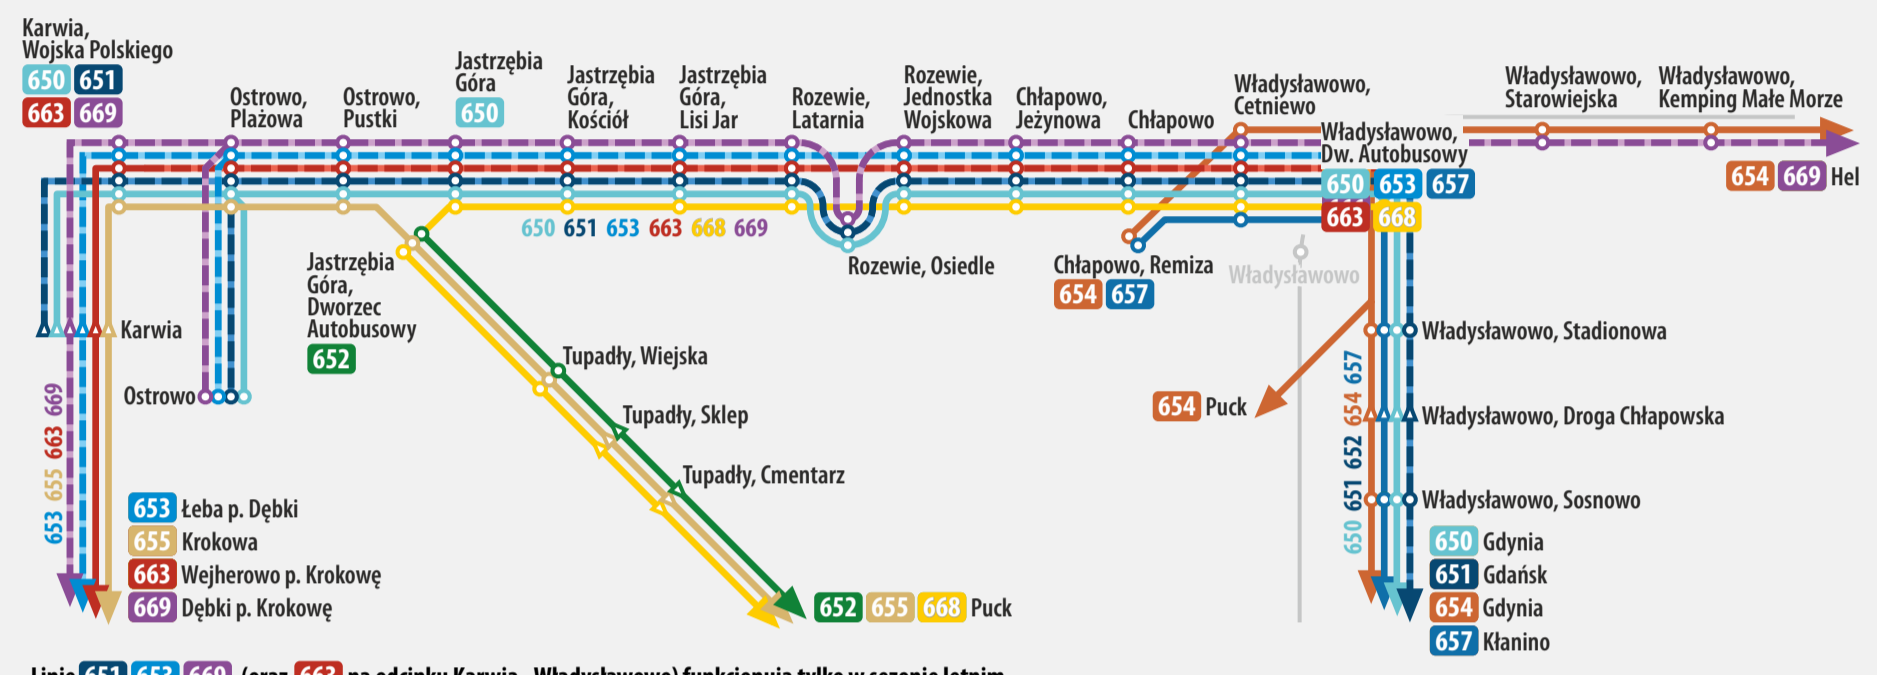

# sieć połączeń regionalnych

## Karwia - Władysławowo

Linie 651 653 669 (oraz 663 na odcinku Karwia - Władysławowo) funkcjonują tylko w sezonie letnim.  
 Linie 650 652 655 668 funkcjonują przez cały rok.

## Wejherowo

## Legenda

- 640 linia ciągła: połączenie regionalne - całoroczne
- 666 linia kreskowana: połączenie regionalne - tylko w sezonie letnim
- przystanek tylko w wskazanym kierunku
- Puck** siedziba powiatu
- Gniewino** siedziba gminy
- Rozewie inne miejscowości
- Koleczkowo** przystanek początkowo-końcowy
- Wejherowo linia kolejowa