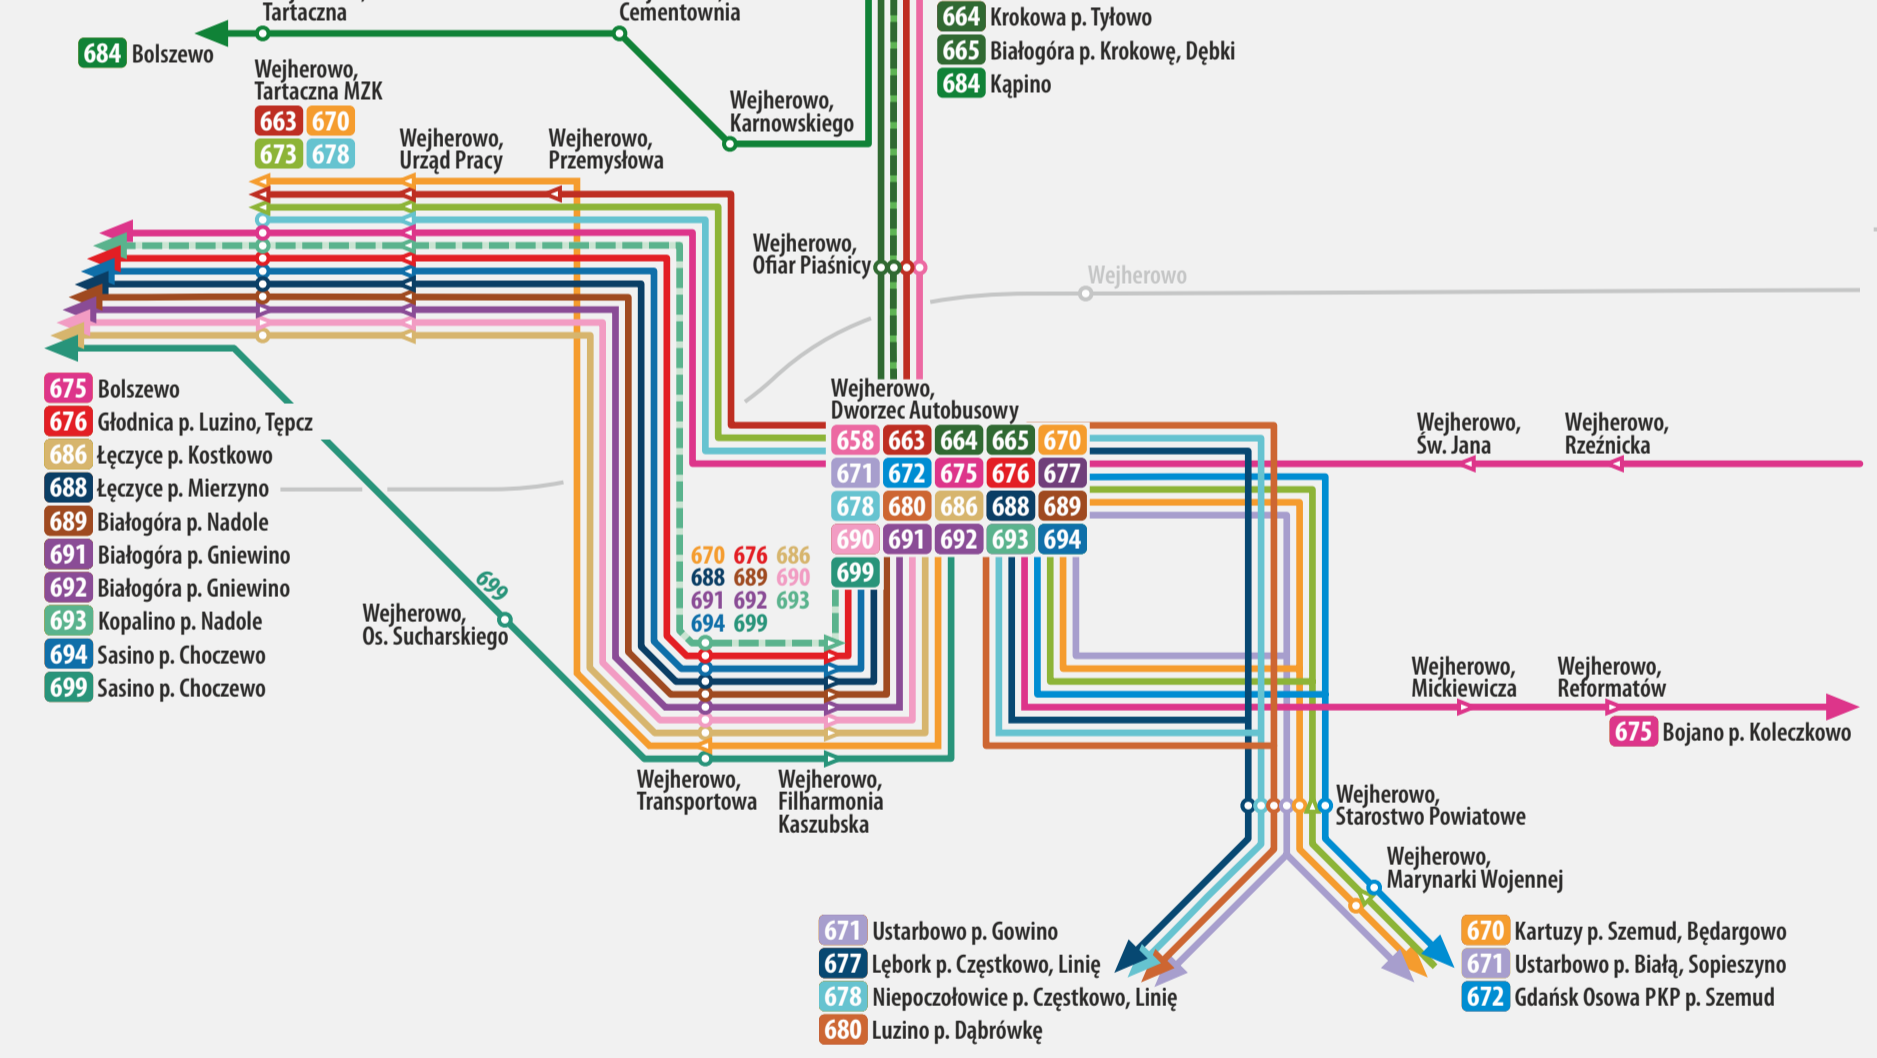

# sieć połączeń regionalnych

## Karwia - Władysławowo

Linie 651 653 669 (oraz 663 na odcinku Karwia - Władysławowo) funkcjonują tylko w sezonie letnim.  
 Linie 650 652 655 668 funkcjonują przez cały rok.

## Wejherowo

## Legenda

- 640 linia ciągła: połączenie regionalne - całoroczne
- 666 linia kreskowana: połączenie regionalne - tylko w sezonie letnim
- przystanek tylko w wskazanym kierunku
- Puck** siedziba powiatu
- Gniewino** siedziba gminy
- Rozewie inne miejscowości
- Koleczkowo** przystanek początkowo-końcowy
- Wejherowo linia kolejowa